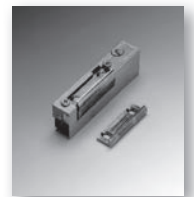

Elektrischer Türöffner
(E-Öffner)
Art. 951505A

rekord-fenster+türen
Itzehoer Straße 10
25578 Dägeling
www.rekord.de
info@rekord.de